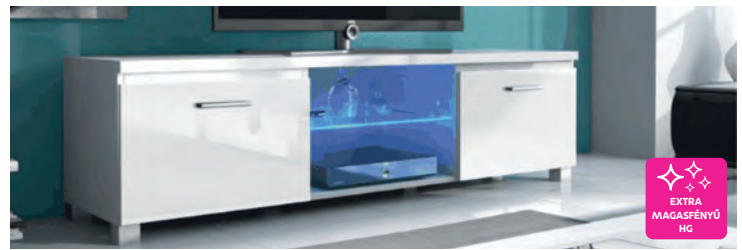

fehér / fehér HG