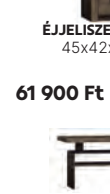

POLC 11
120x18x32 cm

ÉJJELISZEKRÉNY 24
45x42x55 cm

61 900 Ft

DOHÁNYÓASZTAL 13
120x60x60 cm

LED felár ellenében
24 500 Ft áron

166 900 Ft