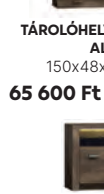

LED felár ellenében  
**19 600 Ft áron**

114 900 Ft

**KOMÓD 07**  
137x42x103,5 cm

LED felár ellenében  
**19 600 Ft áron**

48 900 Ft

**TÁROLÓHELY 25 AZ ÁGY ALÁ**  
150x48x19,5 cm

**65 600 Ft**

**KOMÓD 10**  
96x42x72,5 cm