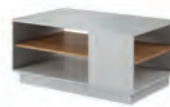

159 900 Ft

**NAPPALI FAL**  
270x45x180 cm

94 900 Ft

**KOMÓD 3D**  
110x45x133,5 cm

108 800 Ft

**KOMÓD 2D4S**  
160x45x93,5 cm

41 600 Ft

**DOHÁNYZÓASZTAL**  
100x60x45,5 cm