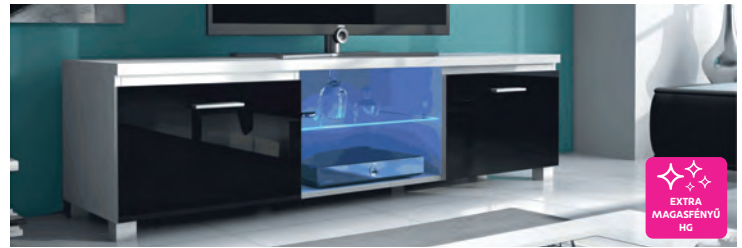

fehér / fekete HG

LUGO 2 61 900 Ft

TV asztal **LED világítással** (fehér mintázat), **MDF/DTD laminált**, színváltozat: fehér/fehér extra magas fényű HG vagy fehér/fehér extra magas fényű HG, méret: Szé/Mé/Ma: 150×40×37 cm