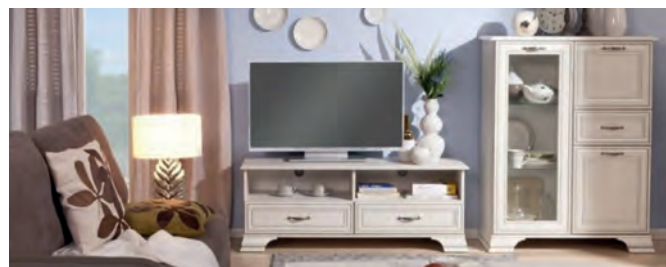

TIFFY

modern elemesbútor hagyományos stílusban, amely kellemes, otthonos hangulatot teremt. Patinázott váz, stílusos fogantyúk. Alkalmas nappaliba, étkezőbe és hálószobába. Anyag: **DTD laminált, ABS élek, MDF ajtók**, színváltozat: woodline krémszín. Az elemesbútor elemeit külön kell megrendelni. Az ágyat matrac nélkül szállítjuk. A matrac hozzávásárolható 160x200 cm-es méretben a 184. és 185. oldalról. A bútor aljának távolsága a padlótól 8 cm.

A méretek a következő sorrendben vannak megadva (SzéxMéxMa) cm-ben

patinázott vázak

202 900 Ft

114 900 Ft

110 700 Ft

83 400 Ft

64 700 Ft

83 900 Ft

63 900 Ft

61 800 Ft

82 400 Ft

89 600 Ft

28 400 Ft

20 600 Ft

29 900 Ft

48 700 Ft

64 900 Ft

7 900 Ft

9 900 Ft